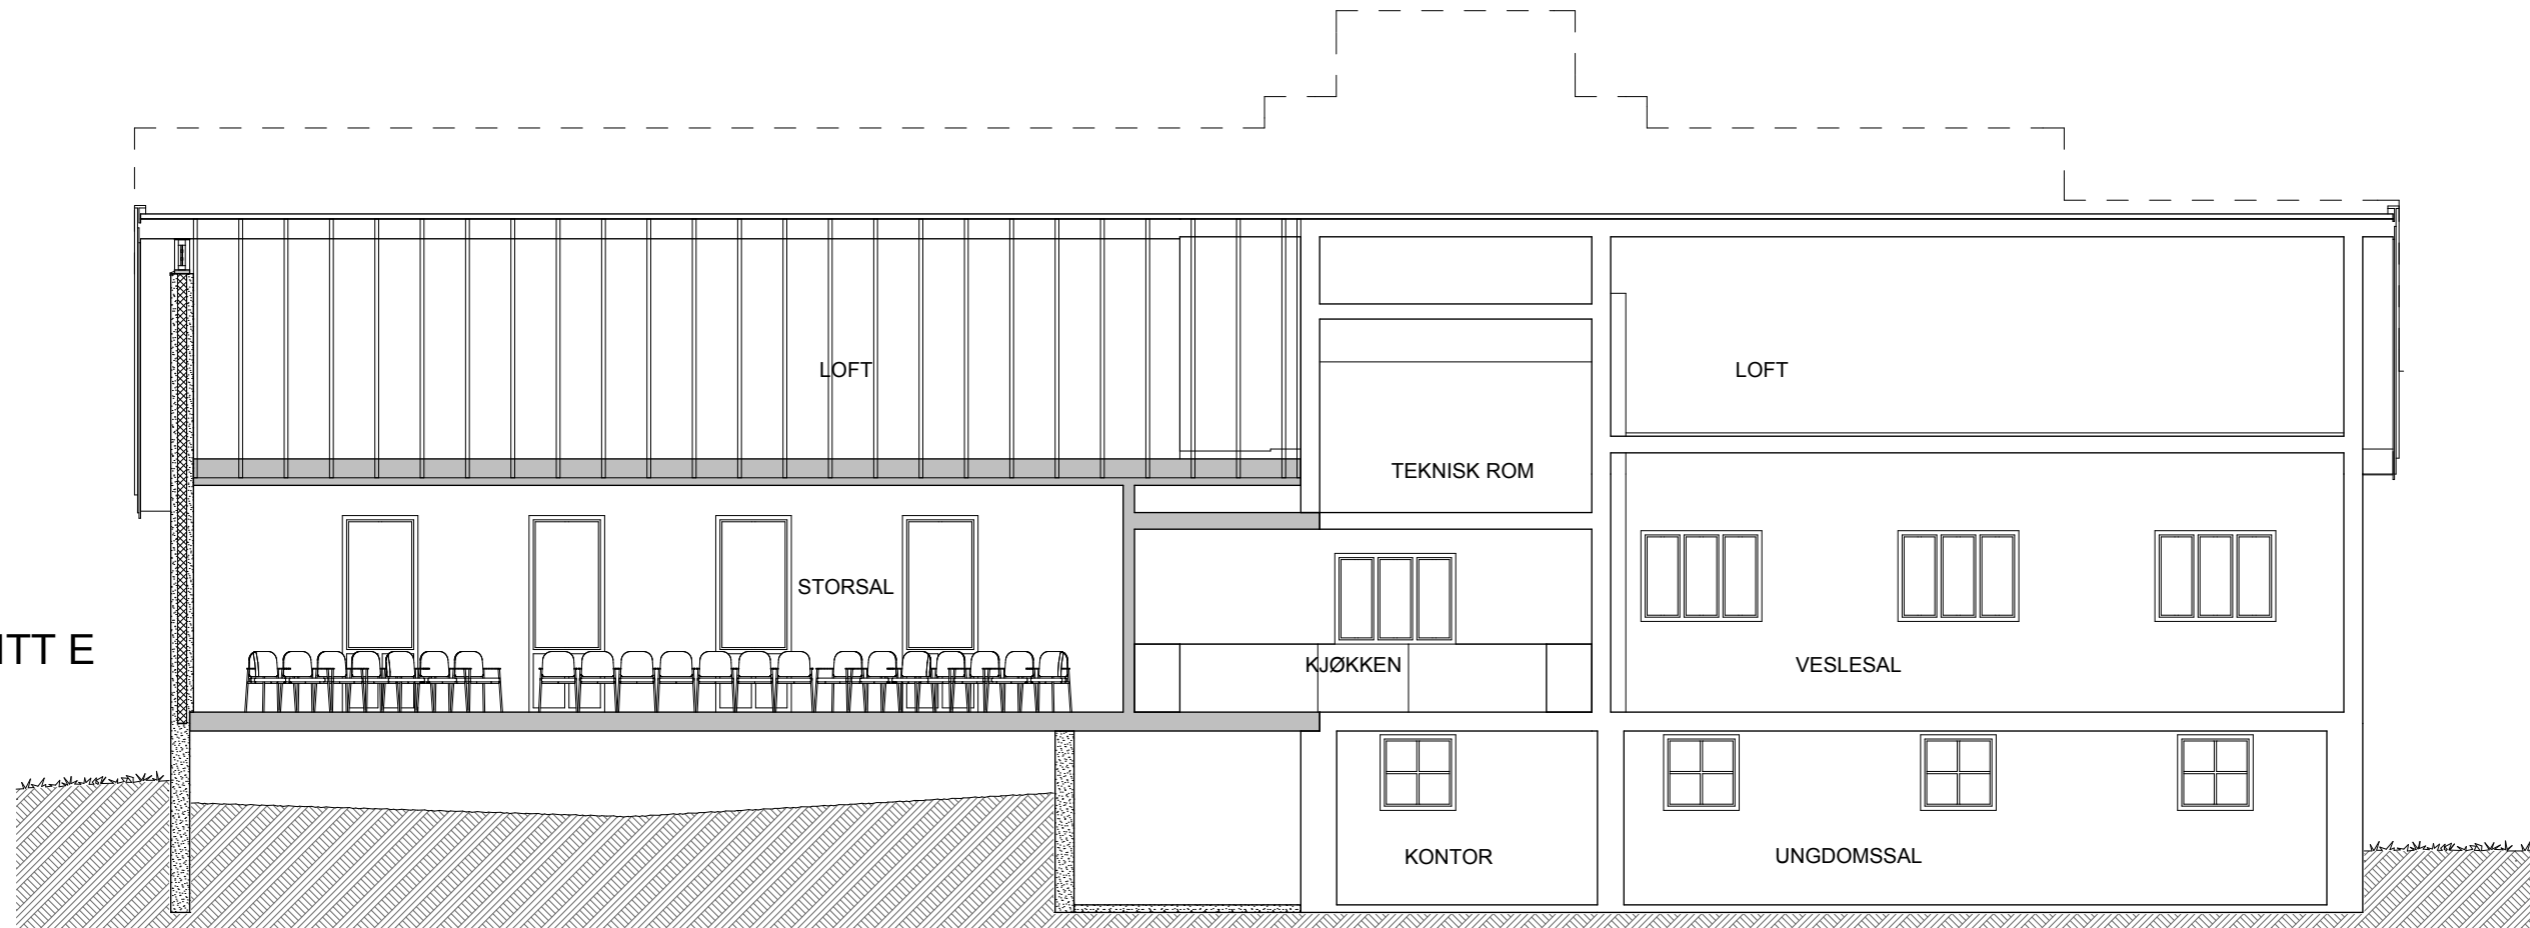

SNITT B

SNITT D

SNITT E

IDESKISSE SNITT M=1:100  
dato: 15.04.2009

LOKALE ARKITEKTER AS - Strannavegen 460, 3810 GVARV

TILBYGG MENIGHETSHUS BETEL KVITSEID  
tiltakhaver: Kviteid misjonsmenighet v/Gunhild Berntsen, 3850 KVITSEID