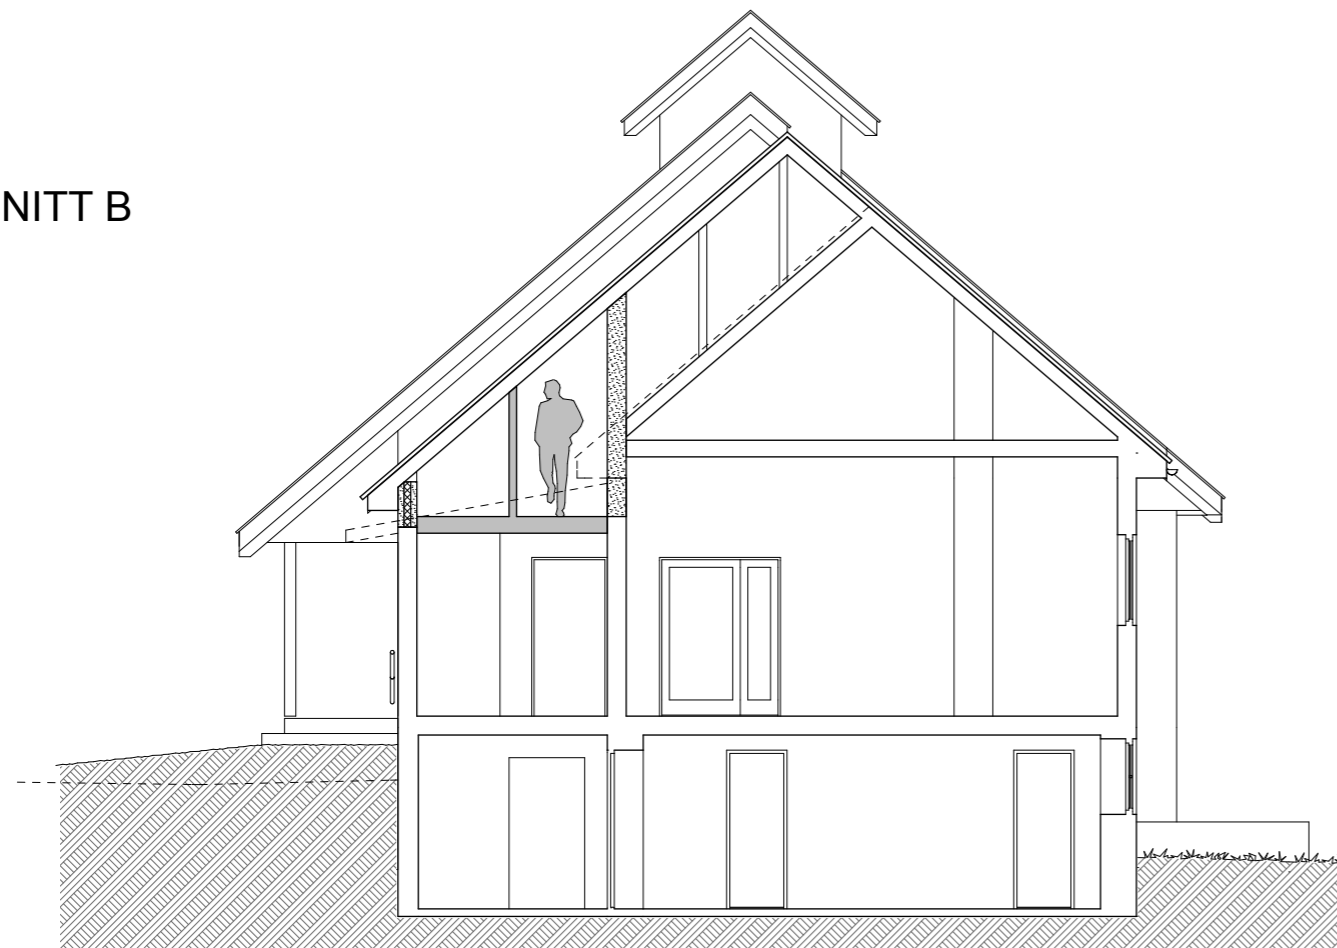

SNITT B

SNITT D

SNITT E

IDESKISSE SNITT M=1:100  
dato: 15.04.2009

LOKALE ARKITEKTER AS - Strannavegen 460, 3810 GVARV

TILBYGG MENIGHETSHUS BETEL KVITSEID  
tiltakhaver: Kviteid misjonsmenighet v/Gunhild Berntsen, 3850 KVITSEID