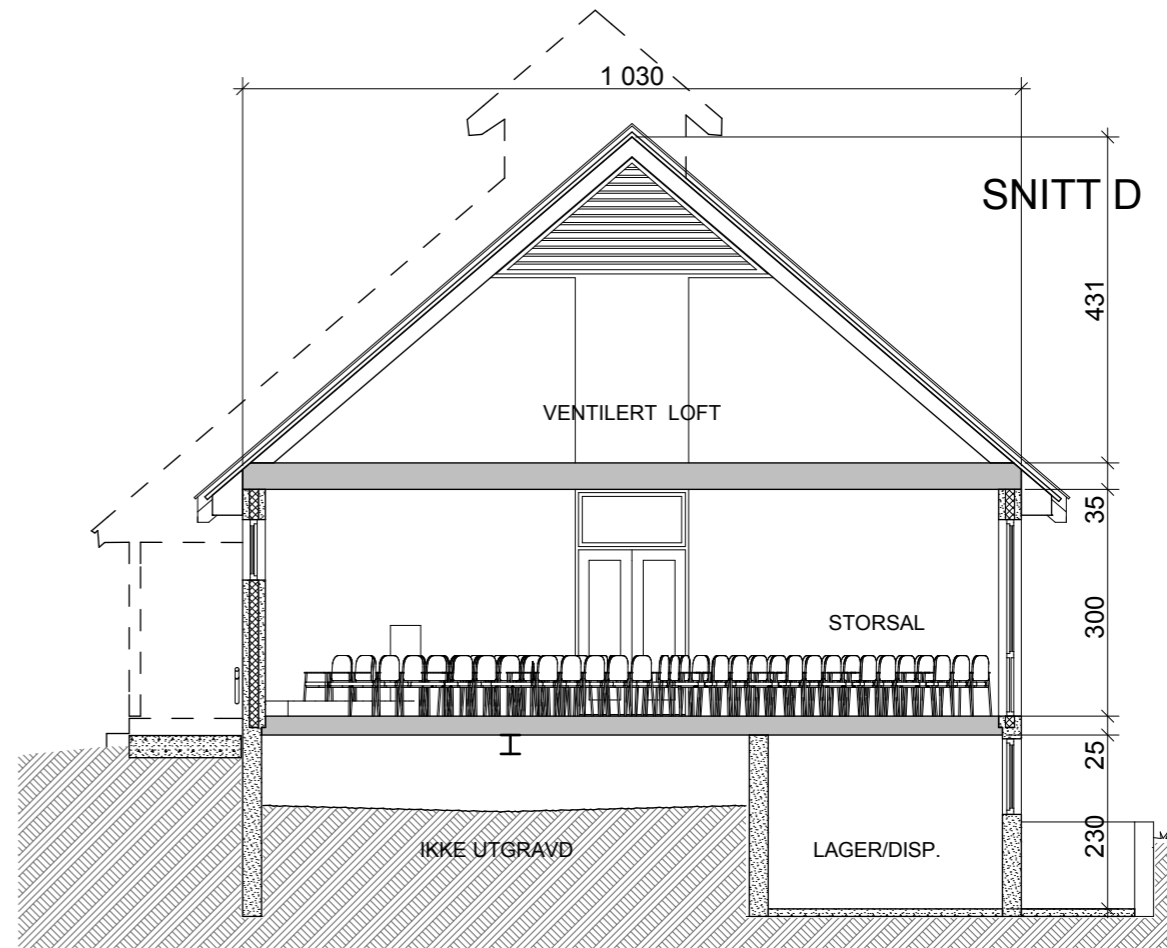

SNITT B

SNITT D

SNITT E

IDESKISSE SNITT M=1:100  
dato: 15.04.2009

LOKALE ARKITEKTER AS - Strannavegen 460, 3810 GVARV

TILBYGG MENIGHETSHUS BETEL KVITSEID  
tiltakhaver: Kviteid misjonsmenighet v/Gunhild Berntsen, 3850 KVITSEID